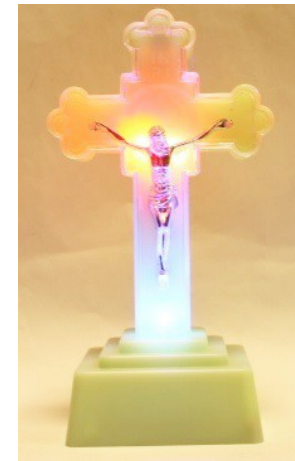

KRZYŻE LEDOWE

NAZWA	OPAKOWANIE	CHARAKTERYSTYKA		PAKOWANIE
<p>ZEL KRZYŻ 200-7</p>	<p>WYSOKOŚĆ : 15,5cm, KOLOR ŚWIATAŁA LED ZMIENNY : NIEBIESKI , FIOLET , CZERWONY ITD BATERIE :3X R03</p> 		<p>DWA KOLORY KRZYŻA : ŻŁOTY ORAZ SREBRNY</p> 	<p>156/1</p>
<p>ZEL KRZYŻ 200-6</p>	<p>WYSOKOŚĆ : 18cm, KOLOR ŚWIATAŁA LED MIGAJĄCY : CZERONY-NIEBIESKI BATERIE :3X R6</p> 		<p>DWA KOLORY: ŻŁOTY I SREBRNY</p> 	<p>144/1</p>

KRZYŻE LEDOWE

**WYSOKOŚĆ : 18 cm,
KOLOR ŚWIATAŁA LED migające :
czerwone niebieskie BATERIE :3X R6**

ZEL KRZYŻ
200-5

**POWŁOKA KRZYŻA
FLUORESCENCYJNA**

144/1

KRZYŻE LEDOWE

WYSOKOŚĆ : 24,5cm,
KOLOR ŚWIATAŁA LED : NIEBIESKI
FIOLET , CZERWONY, ZIELONY
BATERIE :3X R6

ZEL KRZYŻ
200-4

PODSTAWKA Z DWOMA
PRZYCISKAMI FUNKCYJNYMI,
MOŻLIWOŚĆ OŚWIETLENIA
CAŁEGO KRZYŻA WRAZ Z
PODSTAWKĄ, BĄDŹ SAMEJ
PODSTAWKI LUB TYLKO KRZYŻA

72/1

KRZYŻE LEDOWE

WYSOKOŚĆ : 24,5cm,
KOLOR ŚWIATAŁA LED : NIEBIESKI
FIOLET , CZERWONY, ZIELONY

ZEL KRZYŻ
200-3

PODSTAWKA Z DWOMA
PRZYCISKAMI FUNKCYJNYMI,
MOŻLIWOŚĆ OŚWIETLENIA
CAŁEGO KRZYŻA WRAZ Z
PODSTAWKĄ, BĄDŹ SAMEJ
PODSTAWKI LUB TYLKO KRZYŻA

72/1

KRZYŻE LEDOWE

<p>ZEL KRZYŻ DUŻY (200-2)</p>	<p>WYSOKOŚĆ : 18 cm, KOLOR ŚWIATAŁA LED : czerwone niebieskie, białe BATERIE :3X R6</p> 	 	<p>120/1</p>
<p>ZEL KRZYŻ MAŁY (200- 1)</p>	<p>WYSOKOŚĆ : 13 cm, KOLOR ŚWIATAŁA LED : czerwone niebieskie, BATERIE :3X R03</p> 	<p>DOSTEPNE DWA KOLORY: ŻŁOTY I SREBRNY DWA KOLORY ŚWIATŁA</p>  	<p>240/1</p>