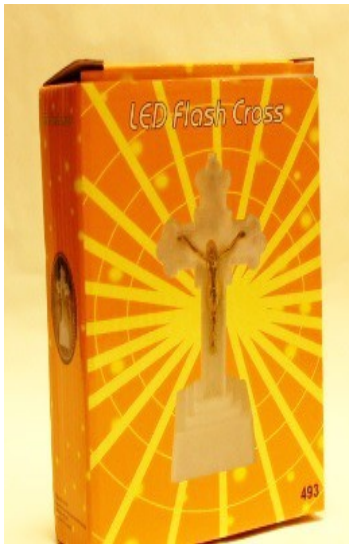

KRZYŻE LEDOWE

NAZWA	OPAKOWANIE	CHARAKTERYSTYKA		PAKOWANIE
<p>ZEL KRZYŻ 200-7</p>	<p>WYSOKOŚĆ : 15,5cm, KOLOR ŚWIATAŁA LED ZMIENNY : NIEBIESKI , FIOLET , CZERWONY ITD BATERIE :3X R03</p> 		<p>DWA KOLORY KRZYŻA : ŻŁOTY ORAZ SREBRNY</p> 	<p>156/1</p>
<p>ZEL KRZYŻ 200-6</p>	<p>WYSOKOŚĆ : 18cm, KOLOR ŚWIATAŁA LED MIGAJĄCY : CZERONY-NIEBIESKI BATERIE :3X R6</p> 		<p>DWA KOLORY: ŻŁOTY I SREBRNY</p> 	<p>144/1</p>

KRZYŻE LEDOWE

**WYSOKOŚĆ : 18 cm,
KOLOR ŚWIATAŁA LED migające :
czerwone niebieskie BATERIE :3X R6**

ZEL KRZYŻ
200-5

**POWŁOKA KRZYŻA
FLUORESCENCYJNA**

144/1

KRZYŻE LEDOWE

WYSOKOŚĆ : 24,5cm,
KOLOR ŚWIATAŁA LED : NIEBIESKI
FIOLET , CZERWONY, ZIELONY
BATERIE :3X R6

ZEL KRZYŻ
200-4

PODSTAWKA Z DWOMA
PRZYCISKAMI FUNKCYJNYMI,
MOŻLIWOŚĆ OŚWIETLENIA
CAŁEGO KRZYŻA WRAZ Z
PODSTAWKĄ, BĄDŹ SAMEJ
PODSTAWKI LUB TYLKO KRZYŻA

72/1

KRZYŻE LEDOWE

WYSOKOŚĆ : 24,5cm,
KOLOR ŚWIATAŁA LED : NIEBIESKI
FIOLET , CZERWONY, ZIELONY

ZEL KRZYŻ
200-3

PODSTAWKA Z DWOMA
PRZYCISKAMI FUNKCYJNYMI,
MOŻLIWOŚĆ OŚWIETLENIA
CAŁEGO KRZYŻA WRAZ Z
PODSTAWKĄ, BĄDŹ SAMEJ
PODSTAWKI LUB TYLKO KRZYŻA

72/1

KRZYŻE LEDOWE

<p>ZEL KRZYŻ DUŻY (200-2)</p>	<p>WYSOKOŚĆ : 18 cm, KOLOR ŚWIATAŁA LED : czerwone niebieskie, białe BATERIE :3X R6</p> 	 	<p>120/1</p>
<p>ZEL KRZYŻ MAŁY (200- 1)</p>	<p>WYSOKOŚĆ : 13 cm, KOLOR ŚWIATAŁA LED : czerwone niebieskie, BATERIE :3X R03</p> 	<p>DOSTEPNE DWA KOLORY: ŻŁOTY I SREBRNY DWA KOLORY ŚWIATŁA</p>  	<p>240/1</p>